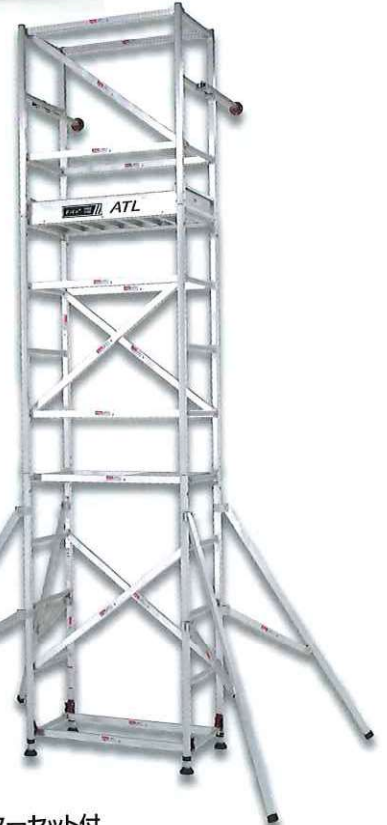

■片面使用型伸縮足場板 STFDシリーズ

◆50mmピッチで伸縮する
コンパクトな伸縮足場板
軽量タイプ

□片面使用型伸縮足場板STFDシリーズ

形式	伸長 (m)	縮長 (m)	有効幅 (mm)	厚み (mm)	指示 点数	質量 (kg)	価格
STFD-1525	1.50	0.90	252	58	2	4.5	10,800円
STFD-2025	2.00	1.15	252	58	2	5.5	12,800円
STFD-2825	2.80	1.60	250	71	2	7.5	16,800円

■足場台DXA

◆仮設工業会認定のタフな業務用足場台、足場台業界初のNETIS登録製品。

(OP) 手すりわく(1本)

□足場台DXA

形式	天場高(m)	天場寸法(mm)		設置下端寸法(mm)		質量 (kg)	価格
		厚	長さ	昇降面	長さ		
DXA-13BT	0.96-1.30	500	1563	741-826	2212-2391	21.5	81,800円
DXA-15BT	1.05-1.48	500	1563	764-874	2258-2489	22.5	85,800円
DXA-18BT	1.37-1.80	500	1563	844-954	2490-2721	24.9	89,800円
DXA-AGS		(OP) エリアガード(2本組)					32,800円
DWG-TEL		(OP) 手すりわく(1本)					32,800円

■ハッスルタワー キャスターセット付

◆超軽量、安定感抜群のアルミ製パイプ足場
作業床寸法: ATL 485×950mm
作業床寸法: ATL-W 485×1250mm
最大使用質量: 100kg

■伸縮はしごPTH

◆タケノコのようにぐんぐん伸びる。
ゆっくりと縮むので指はさみ防止
になります。
安定設置の自在足タイプ。

持ち運びも
ラクラク!!

□伸縮はしごPTH

形式	全長 (m)	縮長 (mm)	保管収納寸法(mm)		質量 (kg)	価格
			長さ	幅		
PTH-S420JCB	4.22	0.90	900	510	95	29,800円
PTH-S450JCB	4.55	0.93	930	515	95	34,800円