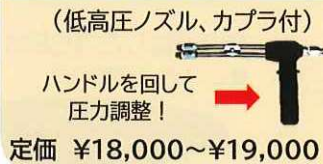

お買い得
です!!

大特価セール!!

①~⑫より2点または3点お選びください

①トルネードノズルMP型
またはMS型(軽量タイプ)

②ガソリン携行缶10L
または20L

③ダブルランス25cm
または50cm

④洗浄ガン
3P-PF25-3S

⑤ワンタッチランスLCC4
またはLCC7