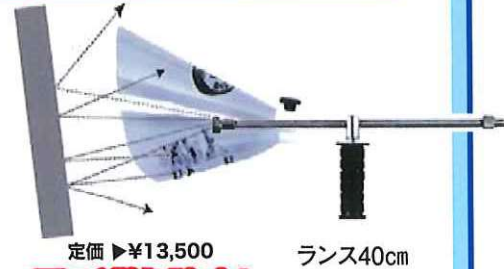

A 洗浄ガン P-31-0

ワンタッチ
カプラでホース・
ランスの脱着簡単

定価 ▶ ¥22,000

楽々ストッパー付!

B ウォーターガード+LC-1

定価 ▶ ¥12,500

飛び散り防止!

C ウォーターガード+LC-4