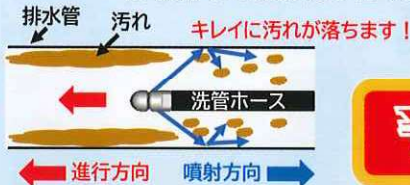

バーコードリーダーで
実演動画が確認できます。
youtubeでオールクリーナー
ACSF200実演と検索して下さい

防水や塗装工事での縦といの汚れを瞬殺!

折りたたみ積荷レール

雨どい洗管キット PSK10

流し台、風呂場、洗濯機パンの排水管の汚れも
お手持ちの洗浄ガンにワンタッチ接続で使えます!

【逆噴射ノズル付】
【ガン別売】

¥19,800

100W 5T
全長 2m 5kg