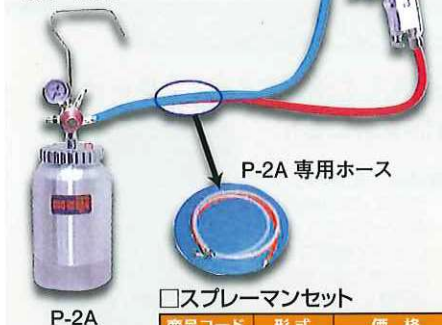

商品コード	品名・形式	価格
145799	フルハーネスDL-C1J-H(ランヤード)DL-C1J-DL	29,800円

スプレーマンセット

数量限定 特別価格

F110-P&専用ホース &P-2A

F110-P13P
F110-P15P

P-2A

P-2A 専用ホース

□スプレーマンセット